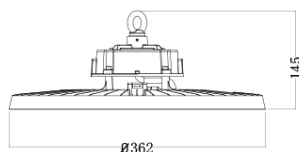

UNI UFO HO

POPIS:

UNI UFO HO je rotačne symetrické svietidlo určené prevažne do výrobných hál, veľkoplošných skladov ale aj do logistických centier. Teleso svietidla je vyrobené z liateho hliníka, svetelnočinnú časť tvorí LED modul osadený čipmi Philips s rôznymi uhlami vyžarovania.

Výhodou svietidla **UNI UFO HO** je jednobodové uchytenie pomocou závesného oka, ktoré urýchli montáž svietidla.

Na svietidlo **UNI UFO HO** sa vzťahuje záruka 5 rokov za predpokladu splnenia prevádzkových podmienok.

TYPY A PREVEDENIA:

Kód	označenie	príkion	svetelný tok LED	rozmery	hmotnosť
5510090	UNI UFO HO 100	100W	19 000 lm	D=362 mm, H=145 mm	2,1 kg
5515090	UNI UFO HO 150	150W	28 500 lm	D=362 mm, H=145 mm	2,1 kg
5520090	UNI UFO HO 200	200W	38 000 lm	D=362 mm, H=145 mm	2,1 kg
5510090D	UNI UFO DALI 100	100W	19 000 lm	D=362 mm, H=145 mm	2,1 kg
5515090D	UNI UFO DALI 150	150W	28 500 lm	D=362 mm, H=145 mm	2,1 kg
5520090D	UNI UFO DALI 200	200W	38 000 lm	D=362 mm, H=145 mm	2,1 kg

TECHNICKÉ PARAMETRE:

Materiál telesa	hliník
Krytie	IP65
Mechanická odolnosť	IK08
Rozsah okolitých teplôt	od -30°C do 30°C
Prepät'ová ochrana	4kV
Tepelná ochrana	áno
Napájacie napätie	230V / 50 Hz
Účinník	≥0,95
Životnosť (L80B10)	>50 000 hodín
Značka LED čipov	Philips
Index podania farieb	Ra ≥ 80
Teplota chromatickosti Tc	4000 K; 5000 K
Uhol vyžarovania	90°
Možnosť stmievania	na požiadanie 0/1-10V; DALI
Merný výkon LED	190 lm/W
Záruka	5 rokov
Certifikácia	CE, RoHS
Súčasti svietidla	závesné oko, vyvedený kábel