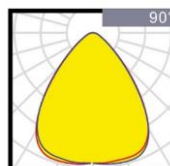

KRIVKY SVIETIVOSTI:

HLAVNÉ VÝHODY:

- záruka 5 rokov
- vysoká životnosť použitých komponentov
- okamžitý nábeh plnej svietivosti
- farba svetla blízka farbe denného svetla
- efektívna náhrada konvenčných zdrojov svetla
- vysoké úspory energie
- možnosť nastavenia výkonu podľa požiadavky