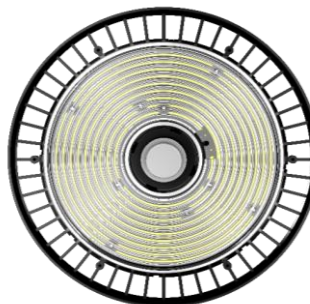

### POPIS:

**UNI UFO HO** je rotačne symetrické svietidlo určené prevažne do výrobných hál, veľkoplošných skladov ale aj do logistických centier. Teleso svietidla je vyrobené z liateho hliníka, svetelnočinnú časť tvorí LED modul osadený čipmi Philips s rôznymi uhlami vyžarovania.

Výhodou svietidla **UNI UFO HO** je jednobodové uchytenie pomocou závesného oka, ktoré urýchli montáž svietidla.

Na svietidlo **UNI UFO HO** sa vzťahuje záruka 5 rokov za predpokladu splnenia prevádzkových podmienok.

### TYPY A PREVEDENIA:

Kód	označenie	príkion	svetelný tok LED	rozmery	hmotnosť
5510090	UNI UFO HO 100	<b>100W</b>	19 000 lm	D=362 mm, H=145 mm	2,1 kg
5515090	UNI UFO HO 150	<b>150W</b>	28 500 lm	D=362 mm, H=145 mm	2,1 kg
5520090	UNI UFO HO 200	<b>200W</b>	38 000 lm	D=362 mm, H=145 mm	2,1 kg
5510090D	UNI UFO DALI 100	<b>100W</b>	19 000 lm	D=362 mm, H=145 mm	2,1 kg
5515090D	UNI UFO DALI 150	<b>150W</b>	28 500 lm	D=362 mm, H=145 mm	2,1 kg
5520090D	UNI UFO DALI 200	<b>200W</b>	38 000 lm	D=362 mm, H=145 mm	2,1 kg

### TECHNICKÉ PARAMETRE:

Materiál telesa	hliník
Krytie	IP65
Mechanická odolnosť	IK08
Rozsah okolitých teplôt	od -30°C do 30°C
Prepät'ová ochrana	4kV
Tepelná ochrana	áno
Napájacie napätie	230V / 50 Hz
Účinník	≥0,95
Životnosť (L80B10)	>50 000 hodín
Značka LED čipov	Philips
Index podania farieb	Ra ≥ 80
Teplota chromatickosti Tc	4000 K; 5000 K
Uhol vyžarovania	90°
Možnosť stmievania	na požiadanie 0/1-10V; DALI
Merný výkon LED	190 lm/W
Záruka	<b>5 rokov</b>
Certifikácia	CE, RoHS
Súčasti svietidla	závesné oko, vyvedený kábel