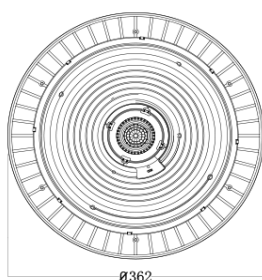

UNI UFO HO

POPIS:

UNI UFO HO je rotačne symetrické svietidlo určené prevažne do výrobných hál, veľkoplošných skladov ale aj do logistických centier. Teleso svietidla je vyrobené z liateho hliníka, svetelnočinnú časť tvorí LED modul osadený čipmi Philips s rôznymi uhlami vyžarovania.

Výhodou svietidla **UNI UFO HO** je jednobodové uchytenie pomocou závesného oka, ktoré urýchli montáž svietidla.

Na svietidlo **UNI UFO HO** sa vzťahuje záruka 5 rokov za predpokladu splnenia prevádzkových podmienok.

TYPY A PREVEDENIA:

Kód	označenie	príkion	svetelný tok LED	rozmery	hmotnosť
5510090	UNI UFO HO 100	100W	19 000 lm	D=362 mm, H=145 mm	2,1 kg
5515090	UNI UFO HO 150	150W	28 500 lm	D=362 mm, H=145 mm	2,1 kg
5520090	UNI UFO HO 200	200W	38 000 lm	D=362 mm, H=145 mm	2,1 kg
5510090D	UNI UFO DALI 100	100W	19 000 lm	D=362 mm, H=145 mm	2,1 kg
5515090D	UNI UFO DALI 150	150W	28 500 lm	D=362 mm, H=145 mm	2,1 kg
5520090D	UNI UFO DALI 200	200W	38 000 lm	D=362 mm, H=145 mm	2,1 kg

TECHNICKÉ PARAMETRE:

Materiál telesa	hliník
Krytie	IP65
Mechanická odolnosť	IK08
Rozsah okolitých teplôt	od -30°C do 30°C
Prepät'ová ochrana	4kV
Tepelná ochrana	áno
Napájacie napätie	230V / 50 Hz
Účinník	≥0,95
Životnosť (L80B10)	>50 000 hodín
Značka LED čipov	Philips
Index podania farieb	Ra ≥ 80
Teplota chromatickosti Tc	4000 K; 5000 K
Uhol vyžarovania	90°
Možnosť stmievania	na požiadanie 0/1-10V; DALI
Merný výkon LED	190 lm/W
Záruka	5 rokov
Certifikácia	CE, RoHS
Súčasti svietidla	závesné oko, vyvedený kábel

KRIVKY SVIETIVOSTI:

HLAVNÉ VÝHODY:

- záruka 5 rokov
- vysoká životnosť použitých komponentov
- okamžitý nábeh plnej svietivosti
- farba svetla blízka farbe denného svetla
- efektívna náhrada konvenčných zdrojov svetla
- vysoké úspory energie
- možnosť nastavenia výkonu podľa požiadavky